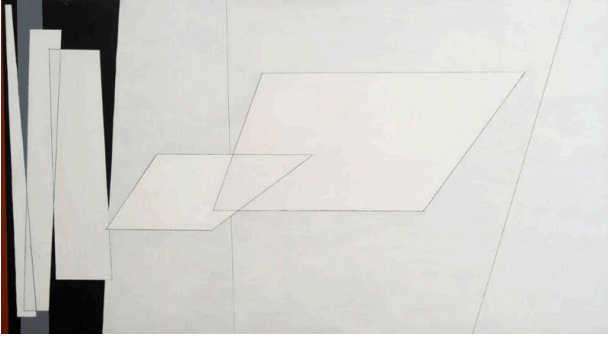

## Expanding White I (Meeting Rectangles)

**Date**

1979

**Medium**

Acrylic on Hardboard

**Dimensions**

Support: 54 x 97.6 x 4.8 cm